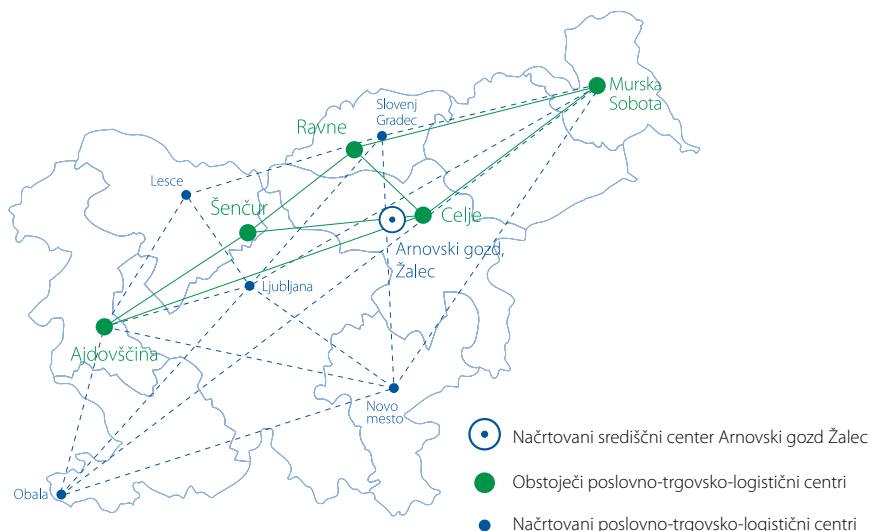

Partnerjem zagotavljamo kakovostno logistično podporo po vsej Sloveniji.

Vhod poslovno-prodajno-logističnega centra v Ajdovščini.

Nov multilogistični Goodcenter v Murski Soboti.

Celovita strokovna podpora izkušenih sodelavcev.

Tehnološko dovršeni skladiščni prostori s hladilnicami plus in minus režima v Goodcentru Murska Sobota.

Goodcenter Murska Sobota ponuja tudi sodobno opremljene predavalnice.

Kje je prisotna naša logistična podpora?

Vsak delovni dan smo s svojo logistično podporo prisotni v številnih slovenskih mestih. Poleg obstoječih distribucijskih tras Goodcentrov vam nudimo tudi možnost uporabe naše logistične podpore v vaše lastne namene (ob točno določenem času in mestu).